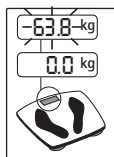

Инструкция по применению

1. Ввод в эксплуатацию

Вставьте батарейку или удалите защитную изоляционную полосу.

Установить весы на прочную ровную поверхность.

Весы переключаются.

2. Взвешивание

Резко и сильно ударьте ступней по весам, чтобы активировать вибрационный датчик.

Подождите

Взвесьтесь

Во время взвешивания стойте неподвижно!

3. Сообщения об ошибках

Батарейка разряжена.

1x 3 V CR2032

Превышен максимальный вес.

4. Опасность поскользнуться!